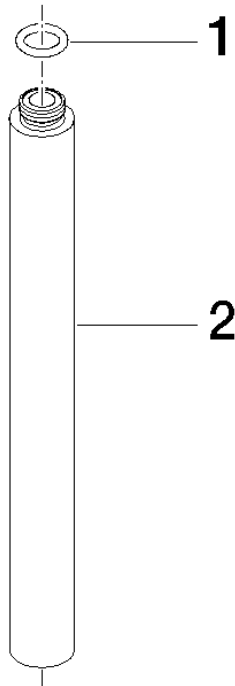

12 120 970

	Platin gebürstet	12 120 970-06
	Light Gold gebürstet	12 120 970-27

Passt zu: IMO, LULU, MADISON, MEM,
TARA, CL.1, LISSÉ, VAIA, META, CYO

Verlängerung für Standbrause 200 mm - Platin gebürstet

IMO

12 120 970

12 120 970

mm [inches]

12 120 970

Ersatzteile für die
anderen
Oberflächenvarianten
finden Sie hier: Light
Gold gebürstet

Ersatzteilstückliste

Nr.	Artikelnummer	Benennung	Verbaumenge	Lieferzeit
1	90 14 10 011 00 90	Dichtung	1	2
2	09 24 04 180-06	Verlaengerung	1	60