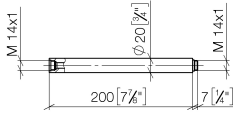

12 120 970

	Platin gebürstet	12 120 970-06
	Light Gold gebürstet	12 120 970-27

Passt zu: IMO, LULU, MADISON, MEM,
TARA, CL.1, LISSÉ, VAIA, META, CYO

Verlängerung für Standbrause 200 mm - Platin gebürstet

IMO

12 120 970

12 120 970

mm [inches]

12 120 970

Ersatzteile für die
anderen
Oberflächenvarianten
finden Sie hier: Light
Gold gebürstet

Ersatzteilstückliste

Nr.	Artikelnummer	Benennung	Verbaumenge	Lieferzeit
1	90 14 10 011 00 90	Dichtung	1	2
2	09 24 04 180-06	Verlaengerung	1	60